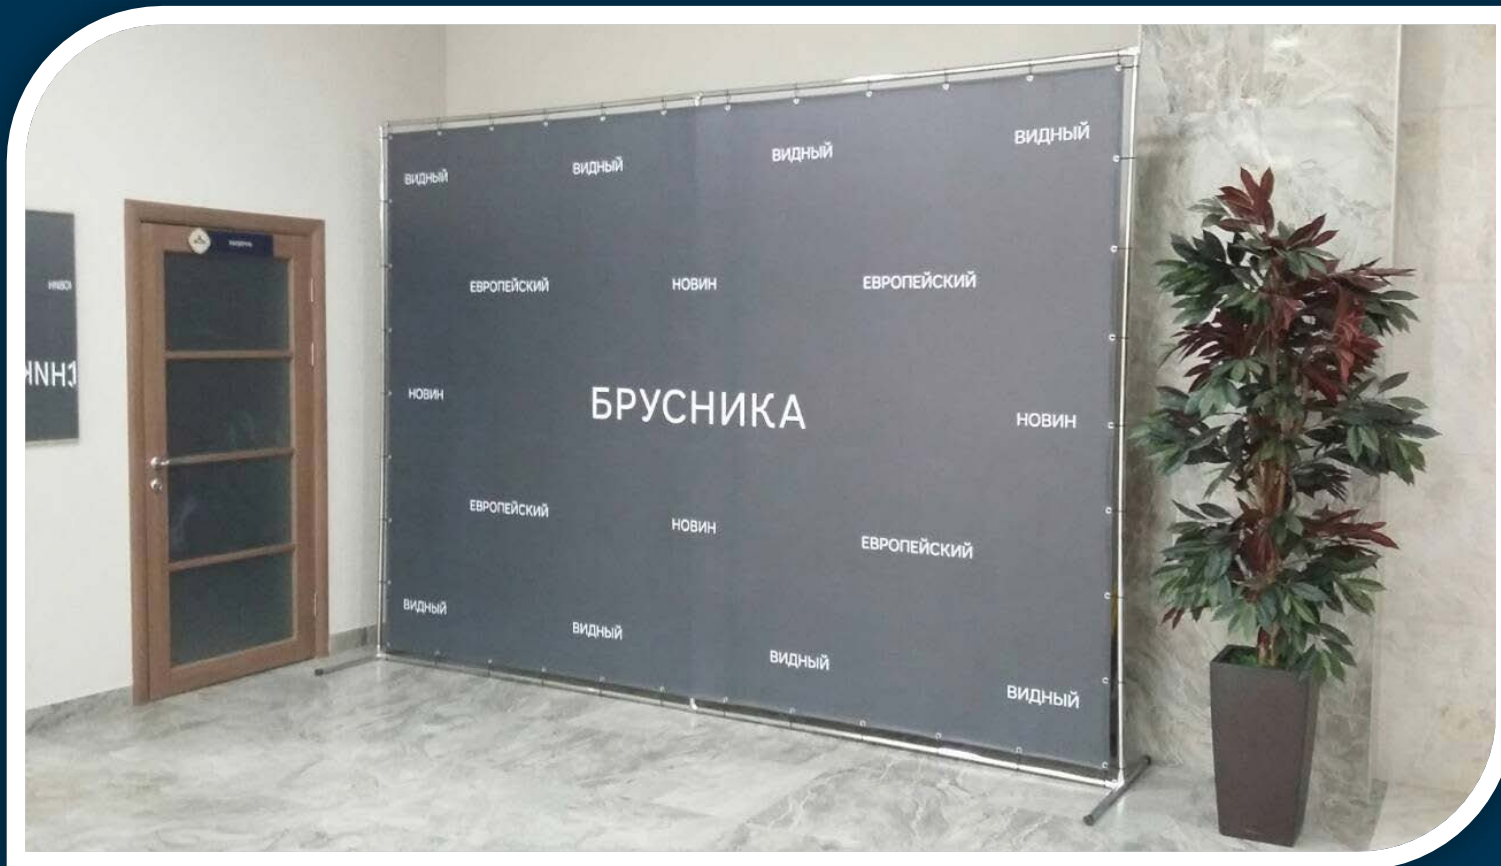

1000x2000 – 4760 р.

ДЕРЕВЯННЫЕ ШИРМЫ

ШИРМЫ С ПЕЧАТЬЮ

ПРЕСС ВОЛЛ (ФОТОЗОНА) И РОЛЛ АП

ПАРИТЕТ
производственно-полиграфическая
компания

Мобильные флагштоки Виндер

ФОРМЫ ФЛАГА ВИНДЕР

Формы флага для флагштоков Виндер «Парус» и «Флекс» (удочка)	Форма флага для флагштока Виндер «Капля»	Форма флага для флагштока Виндер «Бриз»	Форма флага для флагштока «Моби Тандем»
 <p>Парус Перо Крыло Пляжный Виндер</p>	 <p>Капля</p>	 <p>Бриз</p>	 <p>Тандем</p>