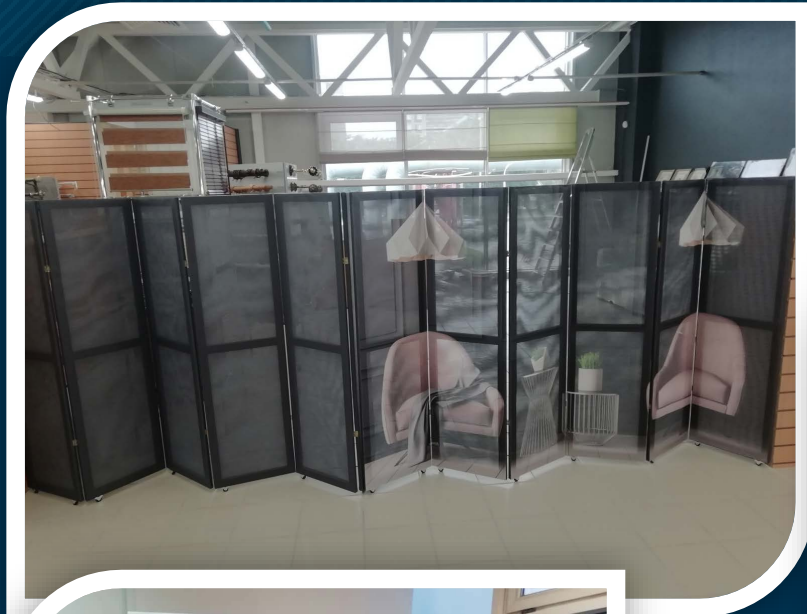

ШИРМЫ С ПЕЧАТЬЮ