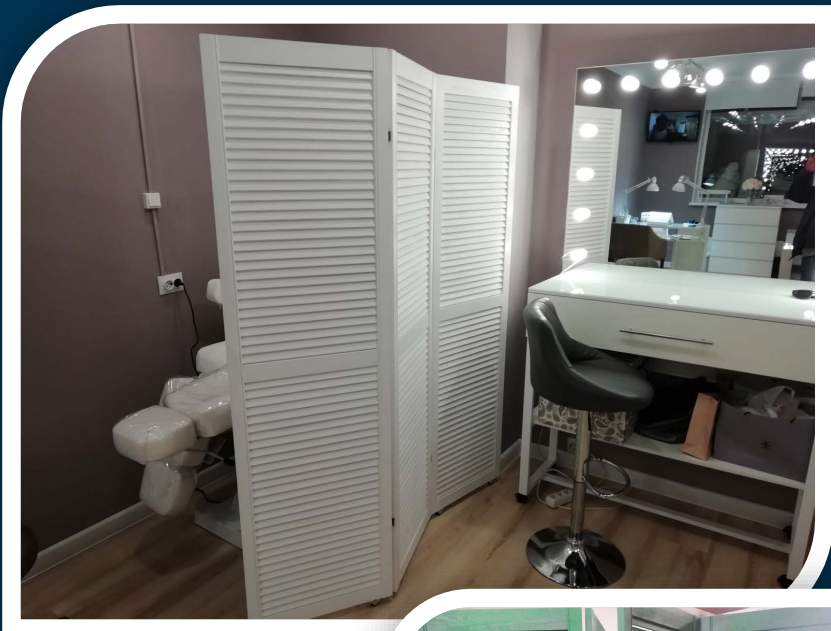

ДЕРЕВЯННЫЕ ШИРМЫ